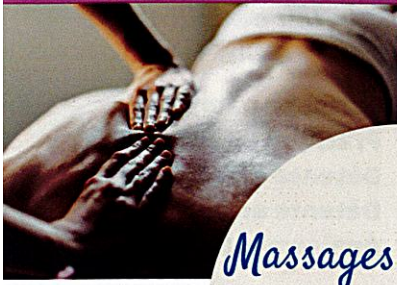

La pause bien-être, un temps pour soi...

Massage empathique

Relaxation coréenne

Massages Bien-Etre

*Harmonie
corps-esprit*

Amma assis

Sophrologie

*... à domicile,
en accueil touristique et entreprise.*

**Secteur Carcassonne, Minervois, Corbières
(* frais de déplacements possibles)**

Massage empathique

Relaxation coréenne

**Relaxant
Enveloppant
Réconfortant**

*Une douce et profonde
reconnexion à soi*

Massage à l'huile

75 min : 65 € *

*Un maximum de bienfaits
en un minimum de temps*

**Massage habillé
Pratiqué sur chaise
ergonomique
Décontractant
Apaisant - dynamisant**

20 min : 20 € *

Amma assis

*Une invitation au
lâcher prise*