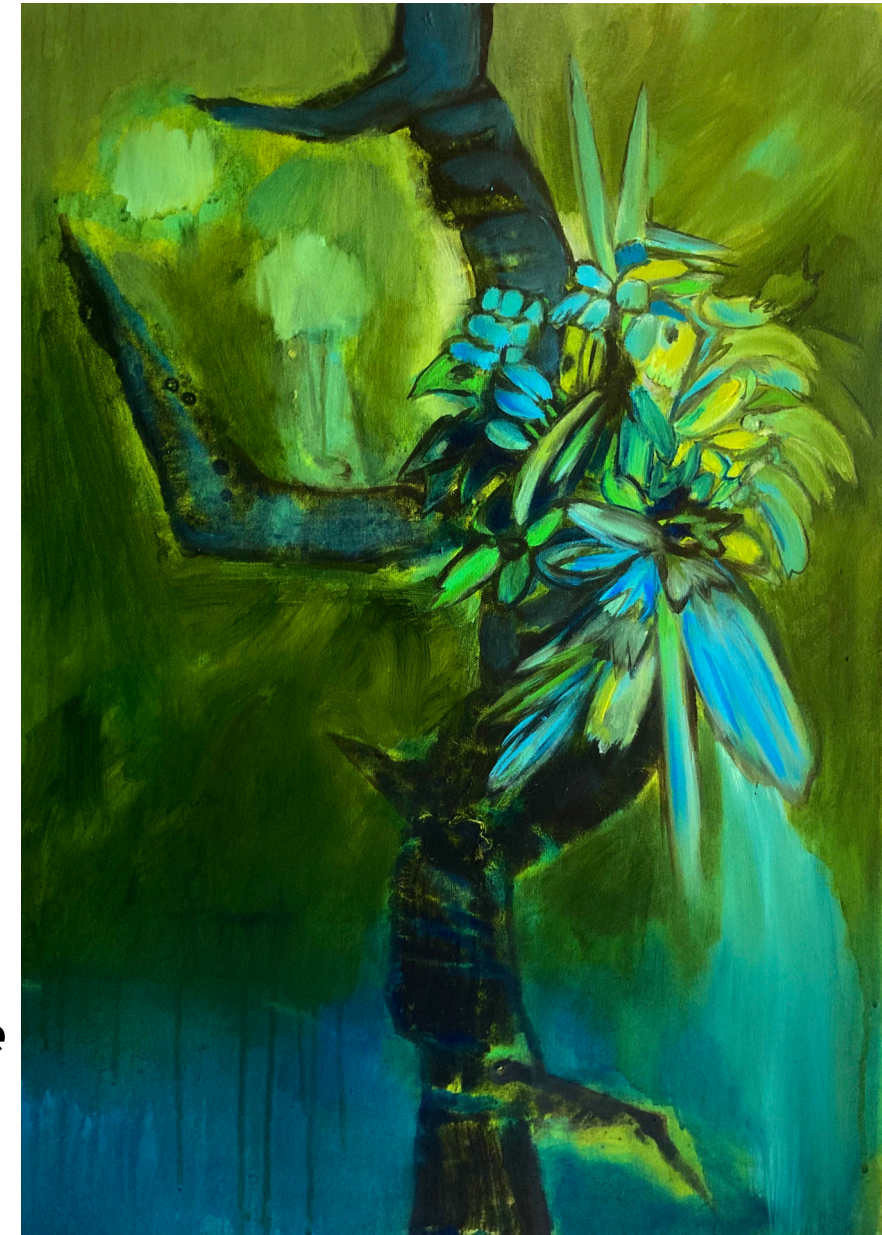

Manon Andreu

Isabelle Chrétien

Vis à Vis

*deux regards sur le
val de Dagne*

Vernissage 8 mai 17h à 20h ancienne école de Villar en Val

du 8 mai au 1 août 2026 samedis et dimanches de 14 à 17h et sur rendez-vous au 0649122092

Maison du Rollier

EXPO
DU ROLLIER

La Maison du Rollier présente:

Vis-à-vis

deux regards sur le Val de Dagne

avec des peintures et céramiques de Manon Andreu et Isabelle Chrétien

à l'ancienne école de Villar-en-Val 11220 du 8 mai au 1^{er} août 2026

Vernissage vendredi 8 mai de 17 h à 20 h

ouverture les samedis et dimanches de 14 h à 17h et sur rendez-vous au 0649122092

Si l'horizon disparaît et qu'on ne regarde que ses pieds, qu'est-ce que l'on voit ? Des paysages comme des hors-champs d'une histoire. Le sol de cailloux, d'herbe, notre ombre qui cache tout. Des paysages inhabités, hormis du regard du spectateur. Veut-on y aller pour se cacher, s'y coucher, s'y laisser marcher, y voir qui s'y cache ?