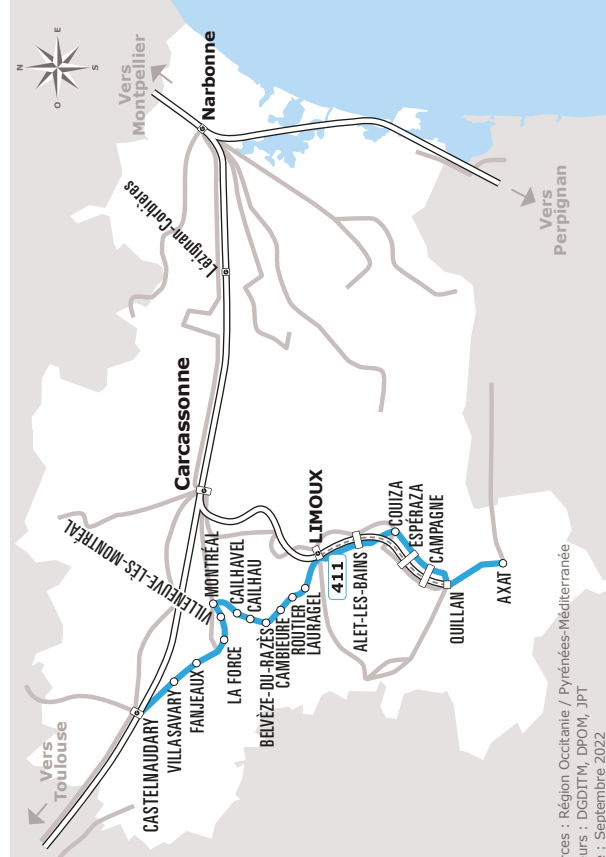

AXAT > LIMOUX > CASTELNAUDARY

JOURS DE LA SEMAINE		L	LàV	LàV	L	MeS
PERIODE SCOLAIRE		●	●	●		●
PETITES VACANCES					●	●
ETE					●	●
AXAT	MAIRIE	05:30				
BELVIANES ET CAVIRAC	BELVIANES	05:48				
QUILLAN	GARE SNCF	05:54				
CAMPAGNE SUR AUDE	ARRET DU PONT	05:58				
ESPERAZA	GARE SNCF	06:12				
COUZA	PLACE ST ANNE	06:16				
ALET LES BAINS	GARE SNCF	06:28				
LIMOUX	LYCEE JACQUES RUFFIE	06:33				
	LES MARRONNIERS		06:35			
	LE STADE		06:37			
LAURAGUEL	VILLAGE		06:43			
ROUTIER	CAVE COOPERATIVE		06:45			
CAMBIEURE	CROISEMENT CAMBIEURE		06:50			
BELVEZE DU RAZES	GARE SNCF		06:55			
	GENDARMERIE		07:00			
CAILHAU	VILLAGE		07:05			
CAILHAVEL	ROUTE DE CAILHAU		07:08			
VILLENEUVE LES MONTREAL	SOL COMMUNAL		06:50			
MONTREAL	PORTE ESQUIVE		07:00			
LA FORCE	MAIRIE / ECOLE		07:05			
FANJEAUX	PARKING ROUTE DE MIREPOIX		07:15	07:05	13:20	
VILLASAVARY	RUE DU BARRY		07:22	07:22	07:25	13:40
CASTELNAUDARY	Ô CASTEL		07:30	07:30	07:33	13:48
	GARE SNCF		07:40	07:40	07:35	13:50
	POLE DURAND/TILLION		07:45	07:45	07:45	14:00

Ne circule pas les dimanches et jours fériés

■ SAD (Service à la demande). Réservation par téléphone la veille avant 12h00 au 0 805 60 81 00.

Sources : Région Occitanie / Pyrénées-Méditerranée
Auteurs : DGDITM, DPOIM, JPT
Date : Septembre 2022

ANNÉE 2022 - 2023
Du 1/09/2022 au 31/08/2023

Horaires
AUTOCAR

411

Ligne **411**

**Axat > Limoux
> Castelnaudary**