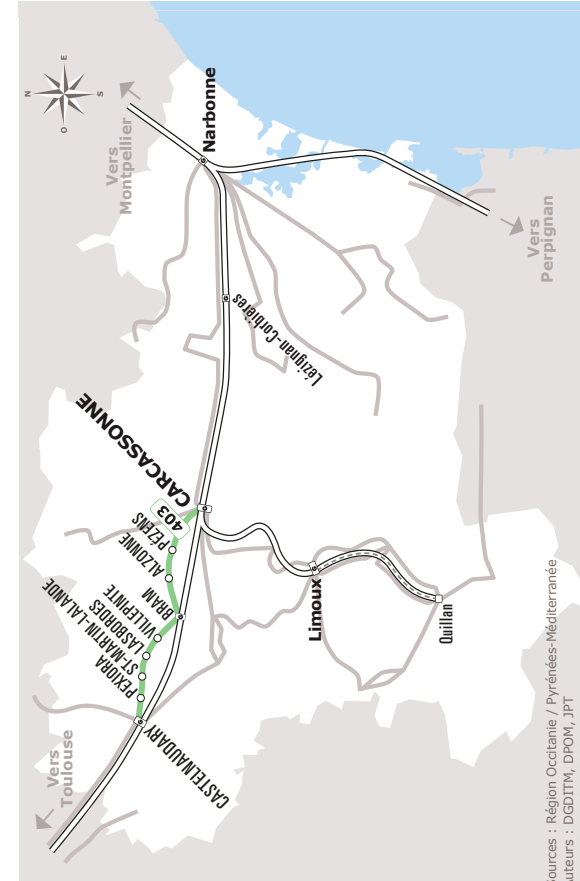

- PERIODE SCOLAIRE
- PETITES VACANCES
- ETE

Sources : Région Occitanie / Pyrénées-Méditerranée
Auteurs : DGBITM, DPOM, JPT
Date : Septembre 2022